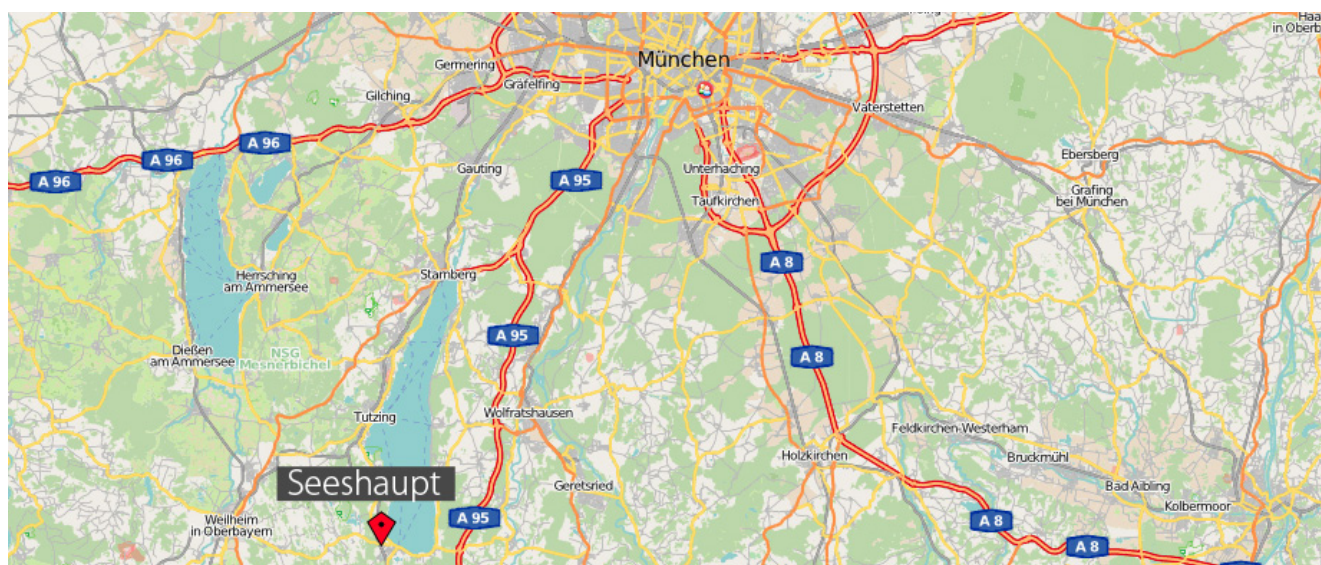

Adresse

Schulungsräume eventa academy
Flurweg 11
82402 Seeshaupt

Anfahrt

Mit dem PKW, Bus und Bahn erreichbar,
nur 3 Gehminuten vom Seeshaupter Bahnhof entfernt.

Entfernungen

- 51 km von Landsberg am Lech
- 50 km von München (Innenstadt)
- 49 km von Garmisch-Partenkirchen
- 41 km von Schongau
- 30 km von Bad Tölz
- 30 km von Herrsching
- 25 km von Starnberg
- 25 km von Dießen
- 23 km von Geretsried
- 20 km von Wolfratshausen
- 13 km von Weilheim in Oberbayern
- 11 km von Penzberg

Kostenlose Parkplätze sind ausreichend vorhanden!